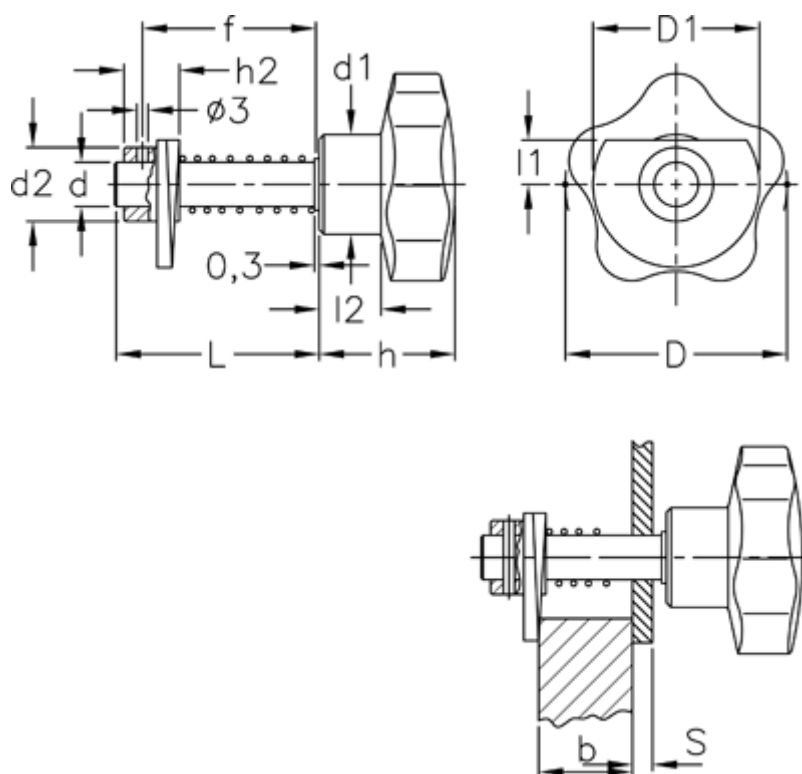

Varenummer: 2310068441
 Beskrivelse: E+G Dørrigel
 VCK.362/60-2-D

Mål

D = 60	Hulstørrelse	= 12 H9
d = 12	L	= 54
D1 = 45	l1	= 12
d1 = 27	l2	= 17
d2 = 20	S+b Dørtykkelse S>5 mm	= 15 til 39
f = S + b + 8,5 mm		
h = 37		
h2 = 15		